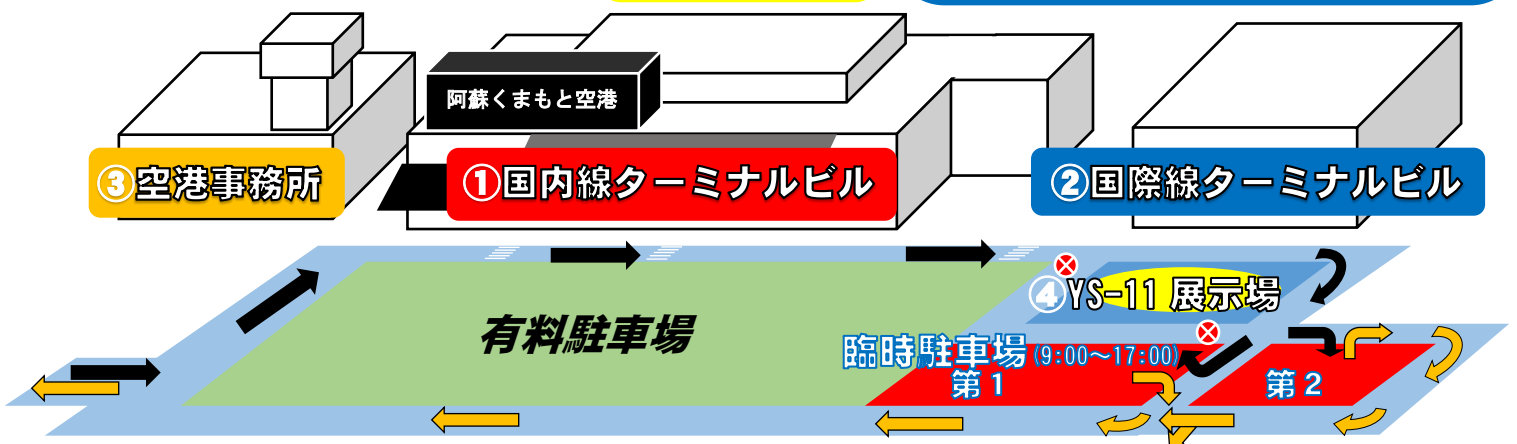

【1階】

- ★チャイナエアライン (10:00～16:00)
 - 台湾と台湾旅行商品の紹介
(台湾のガイドブックや旅行パンフレットの配布)
 - 三熊友達号の紹介と写真撮影会
 - キッズユニフォーム撮影会
- ★熊本県 (10:00～16:00)
 - パネル展示、パンフレット配布
- ★九州地方整備局 (10:00～16:00)
 - パネル展示(九州地方整備局の紹介)
 - ミニチュア展示
- ★長崎税関 (10:00～13:00)
 - パネル展示
 - 子ども用制服着用撮影会
- ★動物検疫所 (10:00～15:00)
 - パネル展示
- ★門司植物防疫所 (10:00～15:00)
 - パネル展示
- ★(税関・動物検疫所・植物防疫所)
 - 【事前募集イベント】
 - 空港の裏側覗いてみよう(業務見学会)
- 【国際線ビル前道路・駐車場】
 - 空港関係車両展示(10:00～16:00)
 - ビル前道路 □駐車場
 - 空港工事車両 ANA 除雪車
 - JAL 除雪車、トイングトラクター

③ 熊本空港事務所 【事前募集イベント】

- ランウェイウォーク
- 空港制限区域内&崇城大学バスツアー
- 空港の裏側覗いてみよう(業務見学会)

④ YS-11

展示場

- YS-11 機内特別公開 (10:00～16:00)
- ※子ども用制服の貸出はありません。

●スタンプラリー&ガラポン抽選会

空の日フェスタ会場のスタンプを集めて、ガラポン抽選に挑戦しよう

○お願い○ 駐車場の台数に限りがございます。交通渋滞が予想されますので公共交通機関のご利用をお願い申し上げます。
 なお、JR阿蘇くまもと空港駅(肥後大津駅)から無料の空港ライナーを運行しておりますのでぜひご利用下さい。