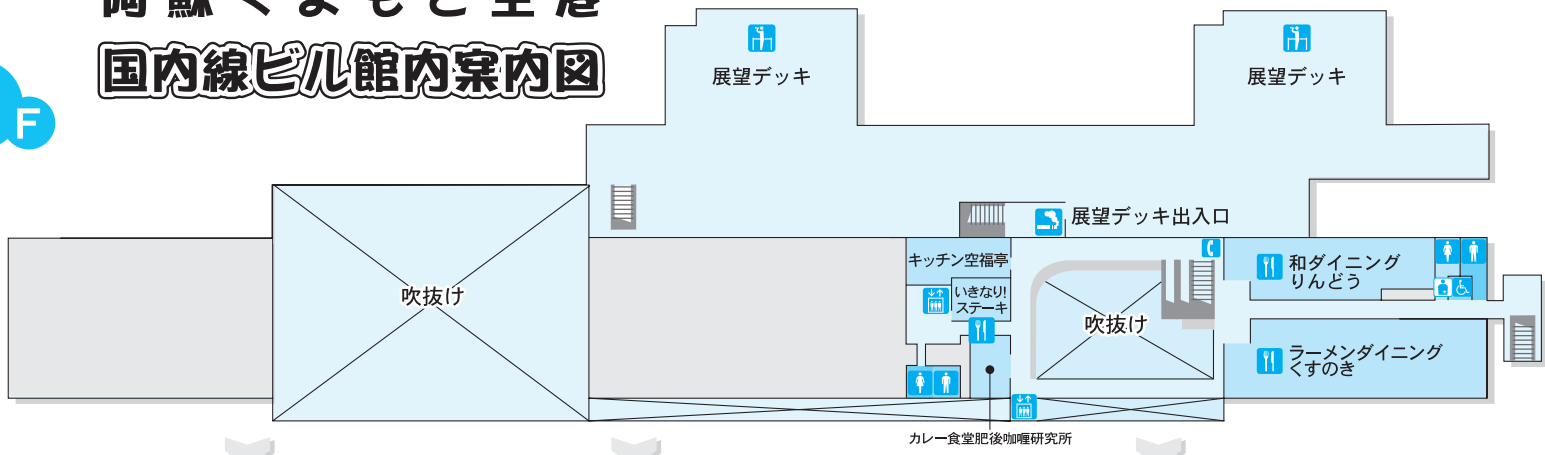

阿蘇くまもと空港 国内線ビル館内案内図

3F

2F

1F

- 男子お手洗
- 女子お手洗
- 多機能お手洗
- オストメイト対応トイレ
- ベビールーム
- 電話
- エレベーター
- 売店
- 喫茶
- 喫煙所
- AED 自動体外式除細動器
- ATM
- 展望デッキ
- 出発口
- タクシー
- レンタカー受付
- 自動販売機
- 航空会社ラウンジ
- インターネット
- レストラン
- 救護室
- リラクゼーションサロン at ease
- キッズコーナー
- 手荷物宅配

バス乗場のご案内

- 1 熊本市内行 (空港リムジンバス)
- 2 大分行 (やまびこ号)
黒川・由布院・別府行 (九州横断バス)
延岡行 (たちほ号) 高森行 (たかもり号)
- 3 テクノ行
※テクノ経由交通センター行(平日のみ運行)
八代行 (すーぱーばんぺいゆ号)
- 4 空港ライナー

レンタカー送迎乗場