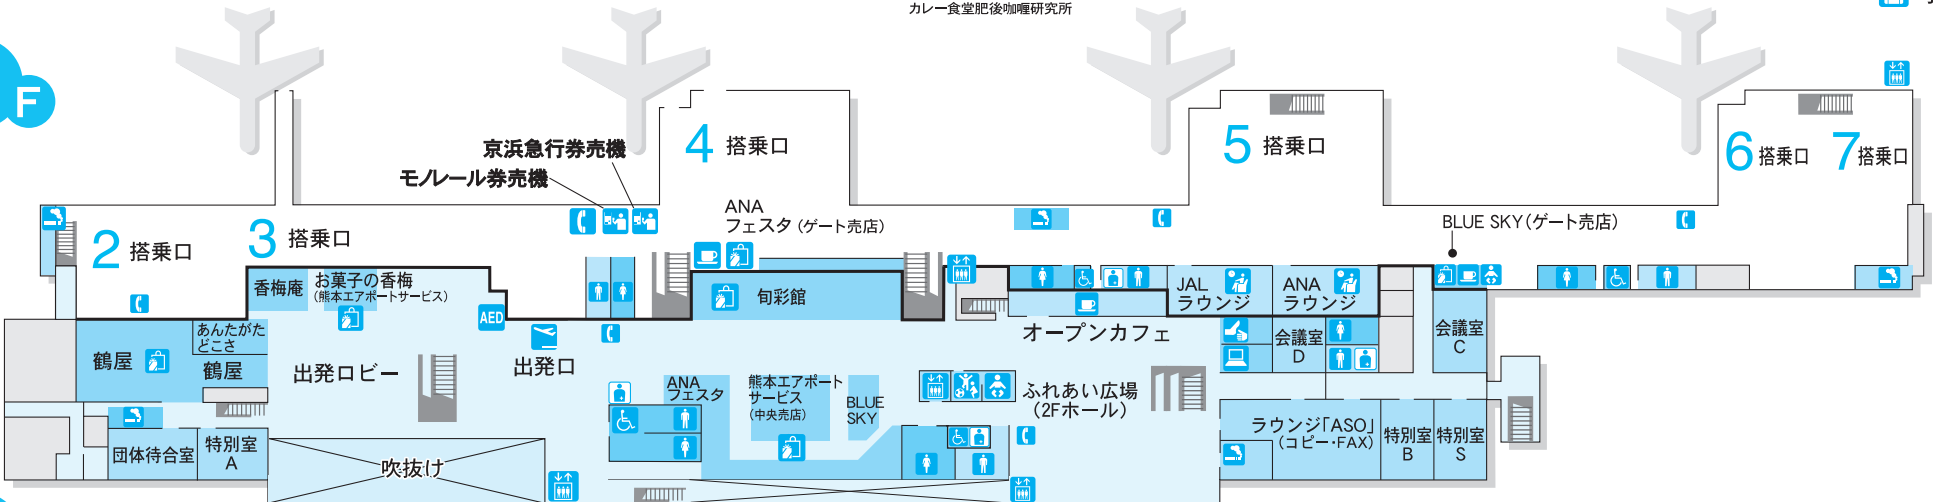

阿蘇くまもと空港 国内線ビル館内案内図

3F

2F

1F

- 男子お手洗
- 女子お手洗
- 多機能お手洗
- オストメイト対応トイレ
- ベビールーム
- 電話
- エレベーター
- 売店
- 喫茶
- 喫煙所
- AED 自動体外式除細動器
- ATM
- 展望デッキ
- 出発口
- タクシー
- レンタカー受付
- 自動販売機
- 航空会社ラウンジ
- インターネット
- レストラン
- 救護室
- リラクゼーションサロン at ease
- キッズコーナー
- 手荷物宅配

バス乗場のご案内

- 1 熊本市内行 (空港リムジンバス)
- 2 大分行 (やまびこ号)
黒川・由布院・別府行 (九州横断バス)
延岡行 (たちほ号) 高森行 (たかもり号)
- 3 テクノ行
※テクノ経由交通センター行(平日のみ運行)
八代行 (すーぱーばんぺいゆ号)
- 4 空港ライナー

レンタカー送迎乗場