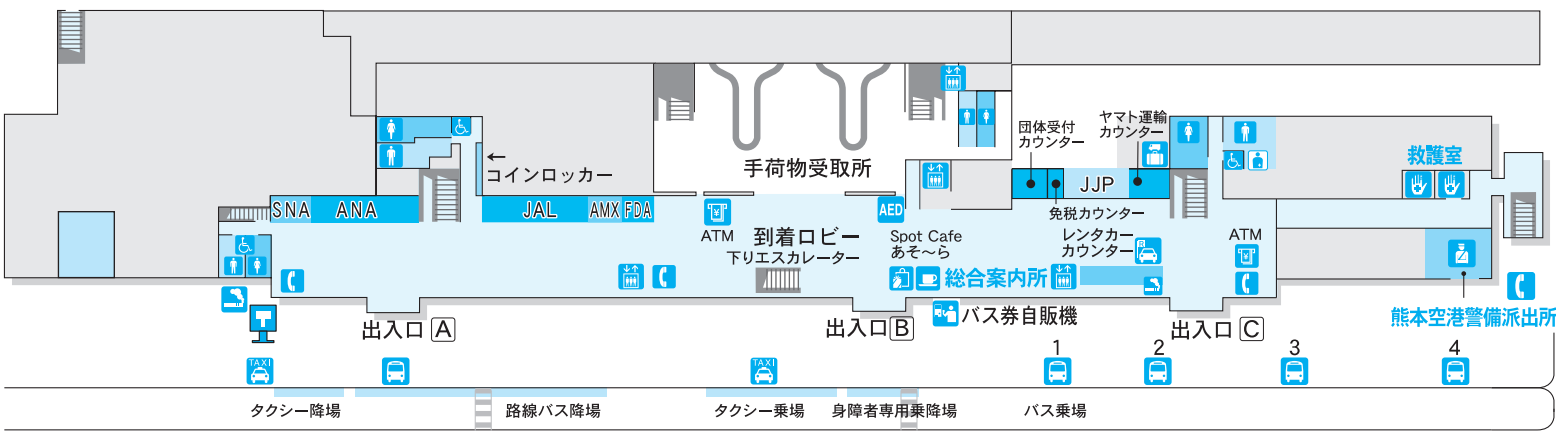

阿蘇くまもと空港 国内線ビル館内案内図

3F

2F

1F

- 男子お手洗
- 女子お手洗
- 多機能お手洗
- オストメイト対応トイレ
- ベビールーム
- 電話
- エレベーター
- 売店
- 喫茶
- 喫煙所
- AED 自動体外式除細動器
- ATM
- 展望デッキ
- 出発口
- タクシー
- レンタカー受付
- 自動販売機
- 航空会社ラウンジ
- インターネット
- レストラン
- 救護室
- リラクゼーションサロン at ease
- キッズコーナー
- 手荷物宅配

バス乗場のご案内

- 1 熊本市内行 (空港リムジンバス)
- 2 大分行 (やまびこ号)
黒川・由布院・別府行 (九州横断バス)
延岡行 (たちほ号) 高森行 (たかもり号)
- 3 テクノ行
※テクノ経由交通センター行(平日のみ運行)
八代行 (すーぱーばんぺいゆ号)
- 4 空港ライナー

レンタカー送迎乗場